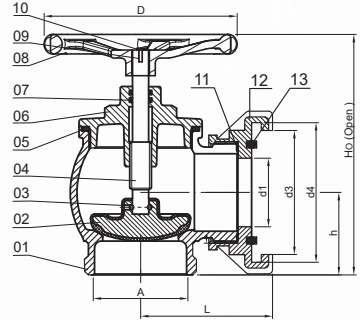

Modern design, beautiful design, body made of cast iron or bronze, for high durability, light operation, easy to install and maintain.

<b>Mã Sản Phẩm</b> Product Code	<b>FHIA</b>	
<b>Kích Thước</b> Size	DN50 - DN65	
<b>Tiêu Chuẩn Thiết Kế</b> Design Standard	TCVN 5739 - 2023	
<b>Kiểu Kết Nối</b> Connection End	REN - NGÂM THREADED - ADAPTOR	
<b>Áp Suất Làm Việc</b> Connection Standard	16bar	
<b>Sơn Phủ</b> Paint Coating	Loại Sơn Type	EPOXY RESIN POWDER
	Tiêu Chuẩn Standard	JIS K 5551:2002 (TCVN 9014:2011)
	Màu Sắc Colour	ĐỎ - RED
	Độ Dày Thickness	250µm ~ 300µm
<b>Nhiệt Độ Làm Việc</b> Working Temp	-10°C ~ 120°C	
<b>Môi Trường Làm Việc</b> Flow Media	HỆ THỐNG PCCC FIRE FIGHTING SYSTEMS	

**DANH MỤC VẬT LIỆU FHIA/ PARTS LIST & MATERIAL**

No	Part Name	Material	Material Code
01	Body	Ductile Iron / Brass	ASTM A536 / ASTM B824
02	Disc	Ductile Iron + Rubber	ASTM A536/EN GJS 500-7 + EPDM
03	Pin	Brass	Commercial
04	Shaft	Stainless Steel	ASTM A176 SUS410
05	O-Ring	Rubber	NBR
06	Bonnet	Ductile Iron	ASTM A536/EN GJS 500-7
07	O-Ring	Rubber	NBR
08	Handwheel	Ductile Iron	ASTM A536/EN GJS 500-7
09	Screw	Stainless Steel	ASTM A182 F304
10	Washer	Stainless Steel	Commercial
11	O-Ring	Rubber	NBR
12	Adaptor	Aluminium	TCVN 5739-2023
13	O-Ring	Rubber	NBR

**HÌNH VẼ FHIA/ DETAIL DRAWING**

**KÍCH THƯỚC FHIA/ FHIA DIMENSION (mm)**

DN	Model/ No.	A	d1	d3	d4	L	h	Ho	D
50	FHIA - 0050	Rc 2	43	77	84	92	56	194	100
65	FHIA - 0065	Rc 2 1/2	57	93	102	102	63	204	100

**THÔNG TIN ĐẶT HÀNG/ ORDERING INFORMATION**

**Áp Lực** - Pressure  
**16:** PN16

**Cỡ Van:** Valve Size  
**0050:** DN50, **0065:** DN65