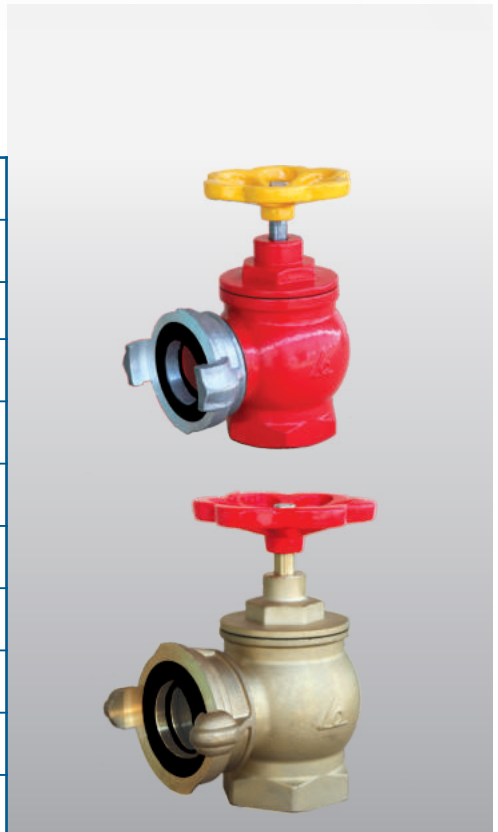

## MÔ TẢ/ DESCRIPTIONS

**Van Góc PCCC Trong Nhà** là một loại van cứu hỏa chuyên dụng được lắp đặt trong hộp chữa cháy bên trong tòa nhà hay nhà xưởng cùng với cuộn vòi và lăng phun. Van được sử dụng để cho nhân viên cứu hỏa lấy nước xung quanh khuôn viên bên ngoài tòa nhà.

Thiết kế hiện đại, mẫu mã đẹp, thân làm bằng gang cầu hoặc bằng đồng, cho độ bền cao, vận hành nhẹ nhàng, dễ lắp đặt và bảo trì.

**Indoor Fire Hydrant** is a specialized fire valve installed in a fire box inside a building or factory along with hose reel and nozzle. Valves are used to let firefighters collect water around campus outside the building.

Modern design, beautiful design, body made of cast iron or bronze, for high durability, light operation, easy to install and maintain.

<b>Mã Sản Phẩm</b> Product Code	<b>FHIA</b>	
<b>Kích Thước</b> Size	DN50 - DN65	
<b>Tiêu Chuẩn Thiết Kế</b> Design Standard	TCVN 5739 - 2023	
<b>Kiểu Kết Nối</b> Connection End	REN - NGÂM THREADED - ADAPTOR	
<b>Áp Suất Làm Việc</b> Connection Standard	16bar	
<b>Sơn Phủ</b> Paint Coating	Loại Sơn Type	EPOXY RESIN POWDER
	Tiêu Chuẩn Standard	JIS K 5551:2002 (TCVN 9014:2011)
	Màu Sắc Colour	ĐỎ - RED
	Độ Dày Thickness	250µm ~ 300µm
<b>Nhiệt Độ Làm Việc</b> Working Temp	-10°C ~ 120°C	
<b>Môi Trường Làm Việc</b> Flow Media	HỆ THỐNG PCCC FIRE FIGHTING SYSTEMS	